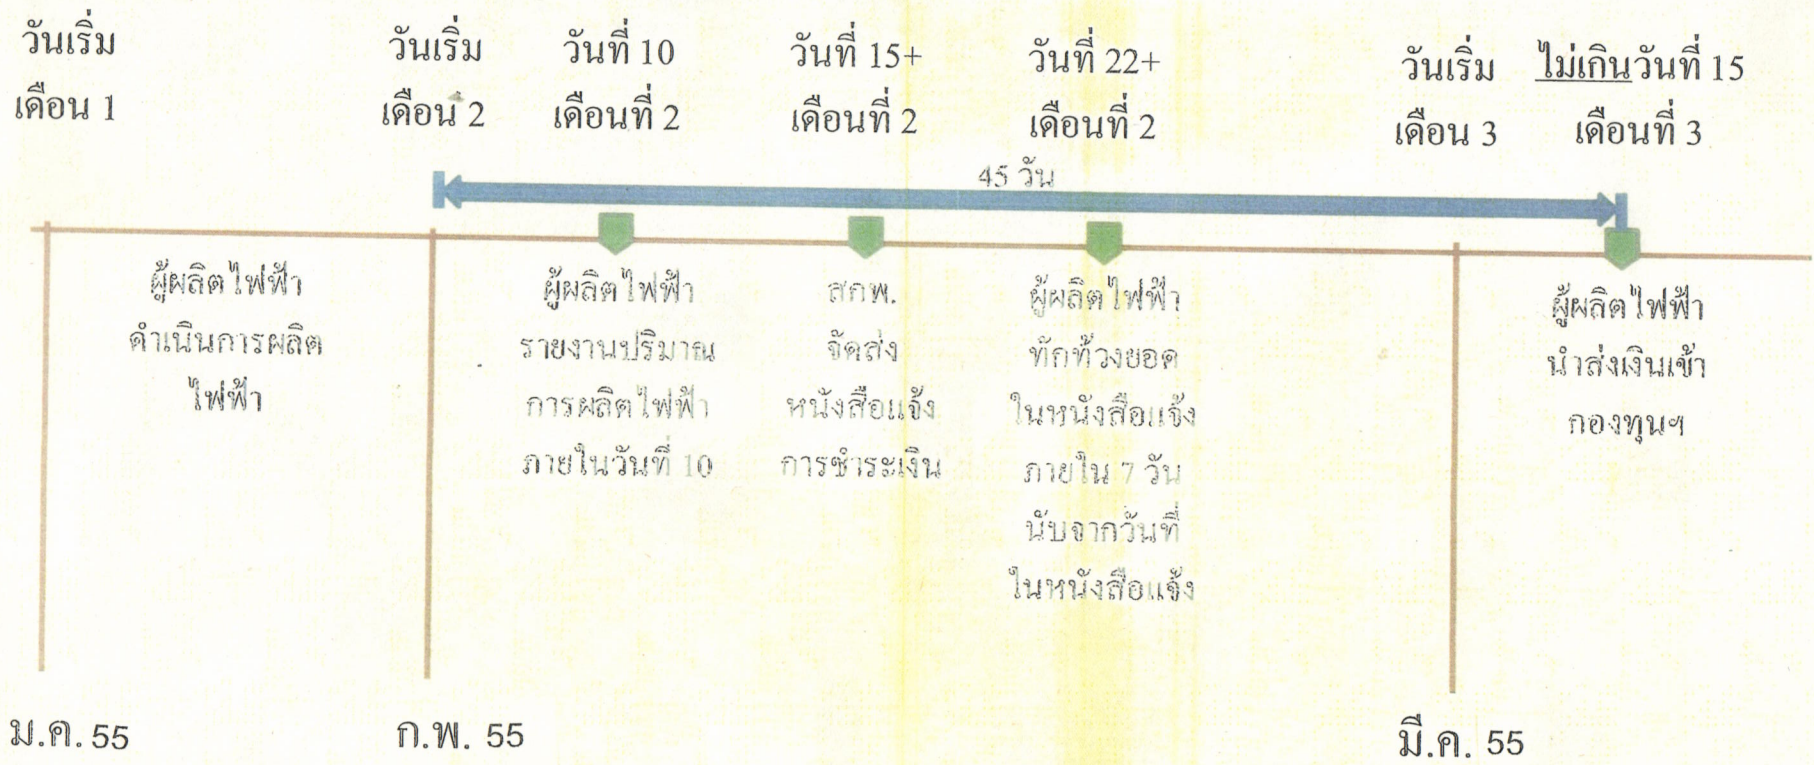

กำหนดระยะเวลาในการนำส่งเงินเข้ากองทุนพัฒนาไฟฟ้า

สำหรับผู้ผลิตไฟฟ้า

หมายเหตุ: หากวันที่กำหนดไว้เป็นวันหยุด ให้เลื่อนเป็นวันทำการถัดไป